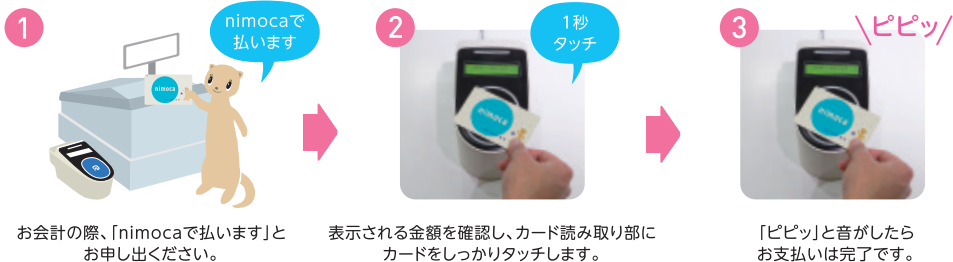

## ◎ 店舗で利用する

## ◎ 自動販売機で利用する

商品ボタンを押さずにnimocaをタッチすると、電子マネー残額が表示され、残額確認に便利です。